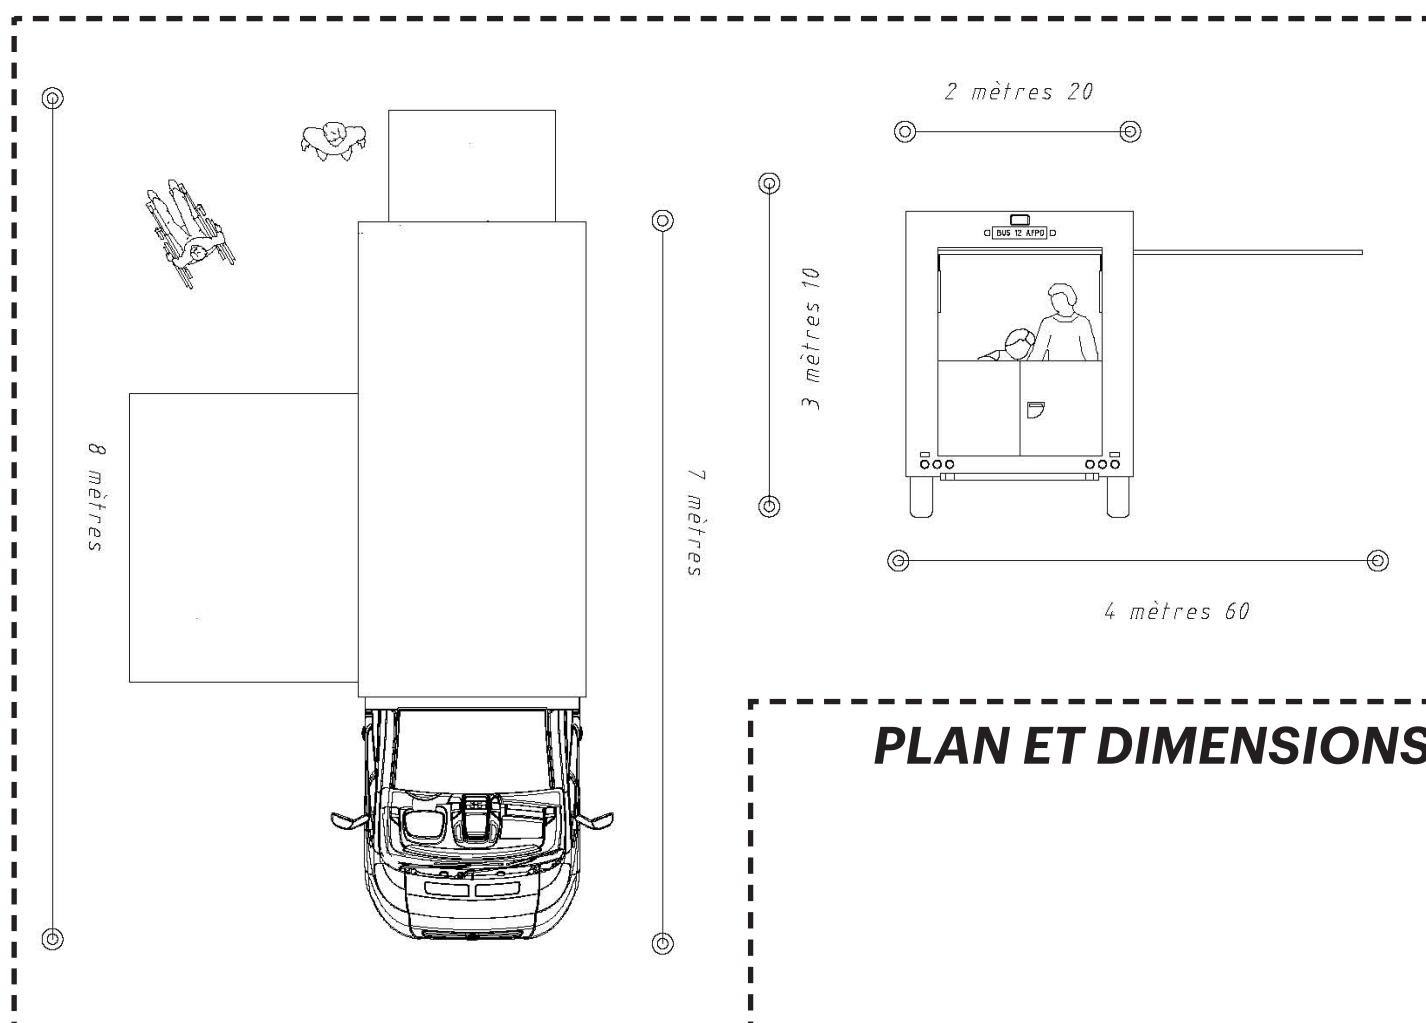

LÉON LE CAMION

Propriétaire

Les Petits Débrouillards Rhône-Alpes

Caractéristiques techniques

3,5 tonnes

Besoins techniques

- Accès à l'eau
- Accès à l'électricité (220 V)
- Accès à internet (wifi, cable ethernet)

Espace au sol minimum

100 m²

LES TENTES D'ANIMATION

Caractéristiques techniques
2 tentes autoportées 4m/4m

Espace au sol minimum
2x16 m²